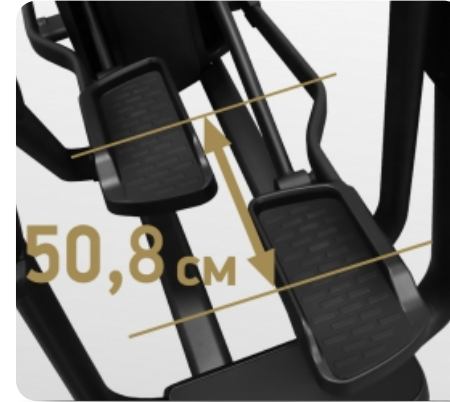

Длина шага 50,8 см