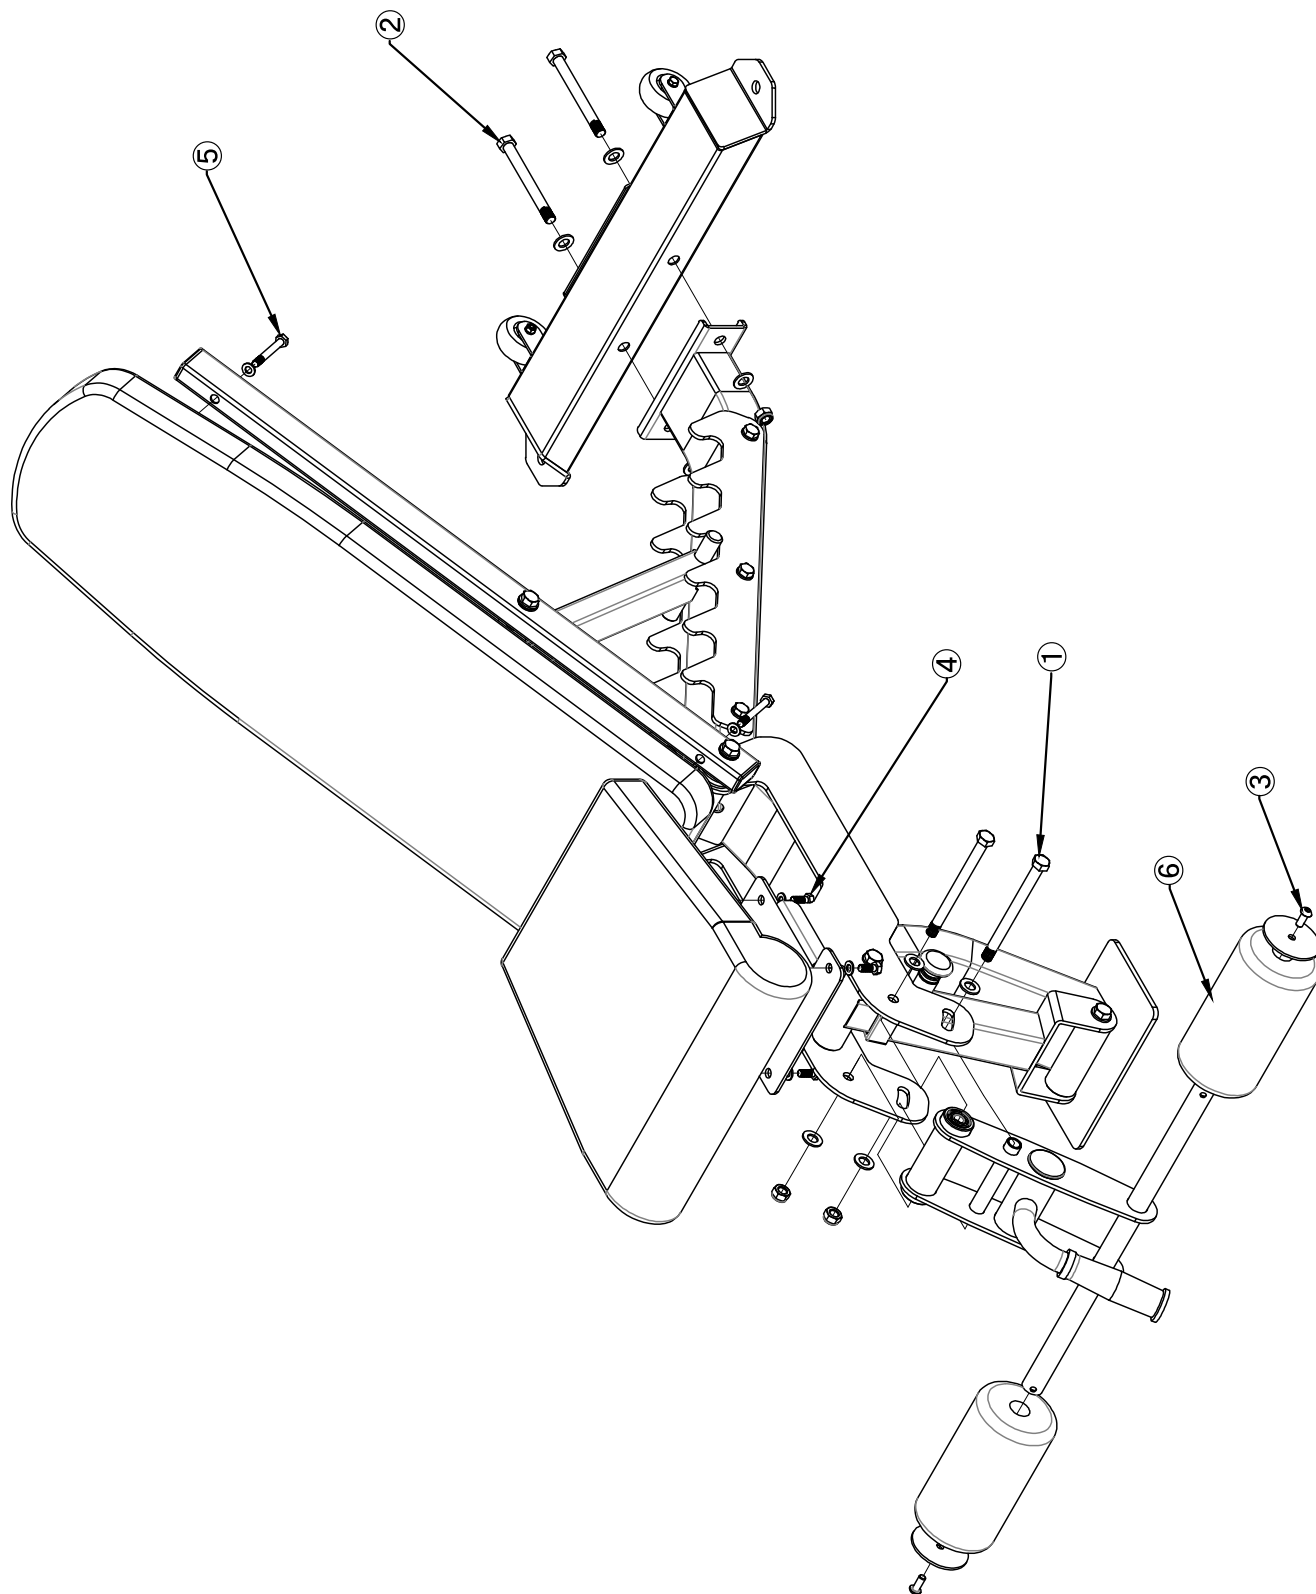

- 1.Руководство Пользователя
- 2.Модель тренажера
- 3.Описание детали
- 4.Номер детали
- 5.Документ, подтверждающий дату покупки

① M12 X 150 БОЛТ, ГАЙКА, ШАЙБА

② M12 X 120 БОЛТ, ГАЙКА, ШАЙБА

③ M8 X 20 БОЛТ, ШАЙБА ДИАМ. 70 ММ

④ M8 X 20 БОЛТ, ШАЙБА

⑤ M8 X 65 БОЛТ, ШАЙБА

⑥ ПОДУШКА-РОЛИК

Миллиметры

Дюймы

REBEL

BORN TO BE STRONG

СБОРКА

Габариты: 1496*650*460 мм

РУКОВОДСТВО ПОЛЬЗОВАТЕЛЯ