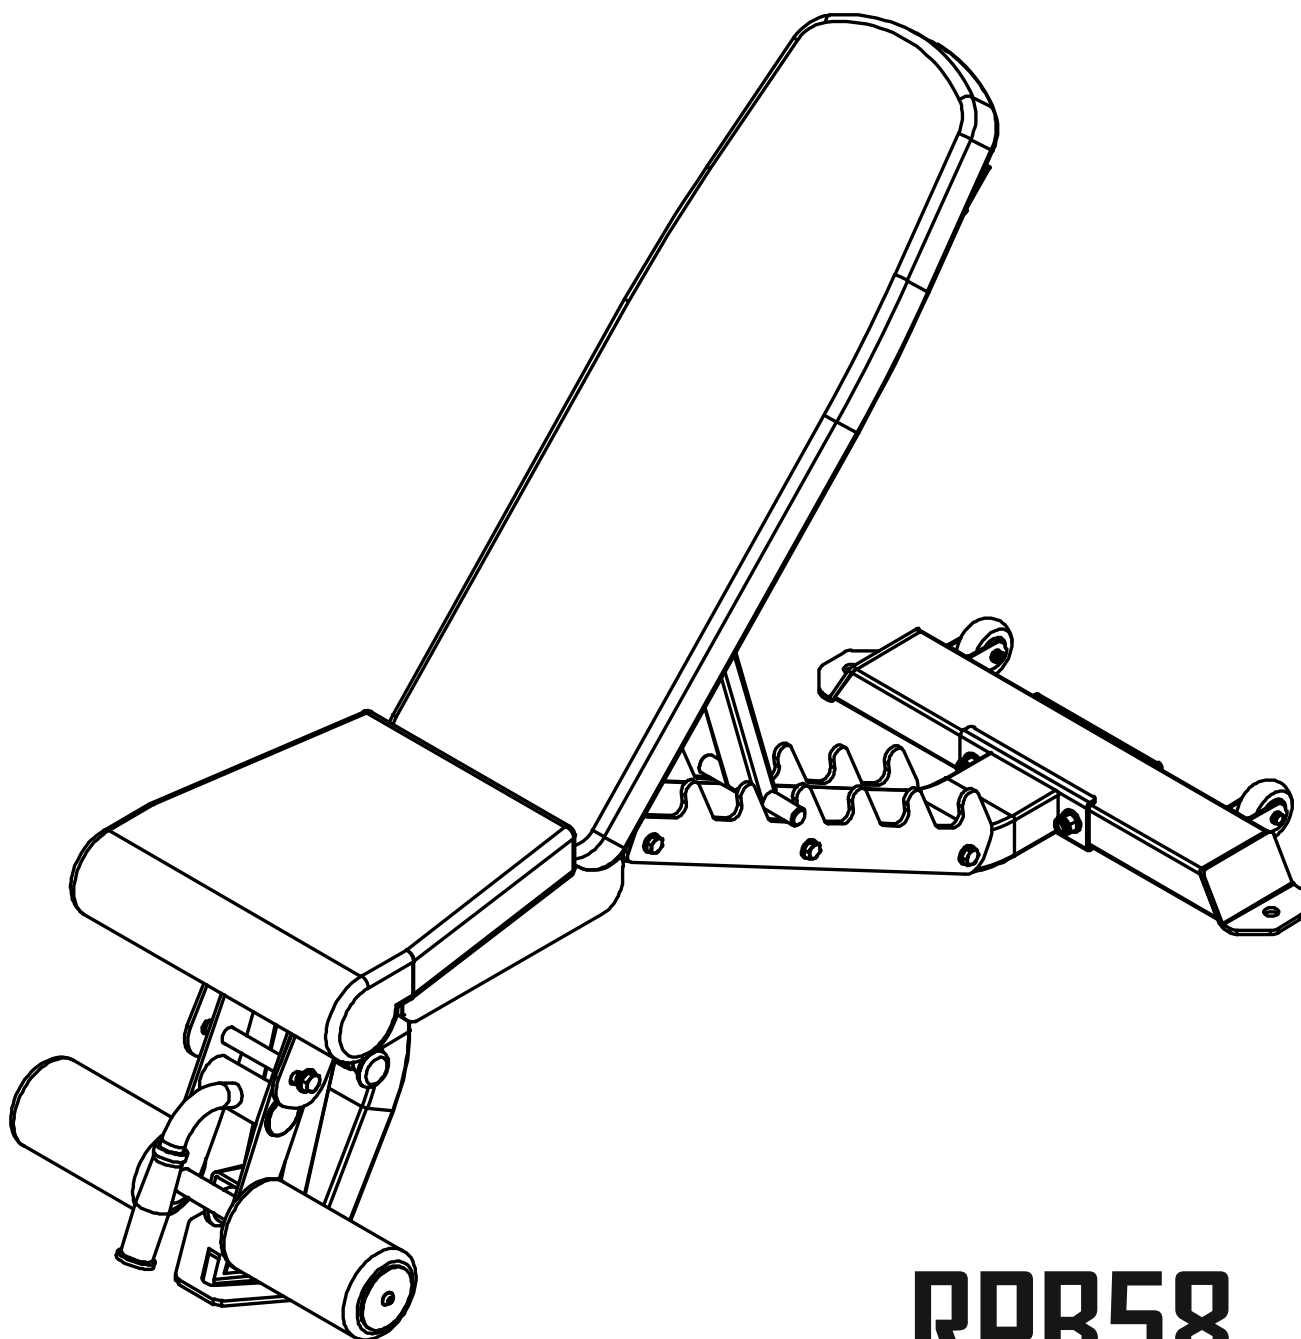

REBEL
BORN TO BE STRONG

**СКАМЬЯ
УНИВЕРСАЛЬНАЯ
REBEL-B58**

RPB58

МАКСИМАЛЬНАЯ НАГРУЗКА - 500 КГ

Габариты: 1496*650*460 мм

РУКОВОДСТВО ПОЛЬЗОВАТЕЛЯ

Благодарим вас за приобретение тренажера REBEL!

Сегодня вы сделали важный шаг на пути к здоровому образу жизни. Тренажерное оборудование REBEL разработано и создано для того, чтобы помогать вам в осуществлении регулярных тренировок. Необходимо отметить, что оборудование является вашим помощником, основной же движущей силой являются ваше желание и воля к достижению поставленных целей. Тренируйтесь регулярно. Выполняйте разминку перед тренировками. Не перегружайте себя. Соблюдайте диету, если это не противопоказано вашему организму. Соблюдайте режим отдыха. Старайтесь избавиться от вредных привычек. Как можно чаще находитесь на свежем воздухе. Все это – ваш ежедневный вклад в копилку вашего здоровья.

Габариты: 1496*650*460 мм

РУКОВОДСТВО ПОЛЬЗОВАТЕЛЯ